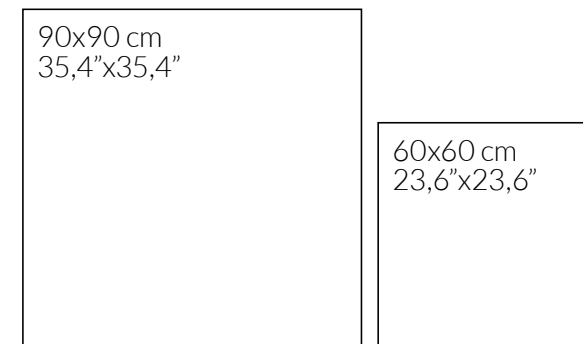

floor: TOSCANA 9090 BEIGE (90x90 cm).

TOSCANA

collection
| PORCELÁNICO · PORCELAIN | RECTIFICADO · RECTIFIED | DESTONIFICADO V2 · DESTONIFIED V2 |

ESCALA DE LA GRÁFICA 1:2 · GRAPHIC SCALE 1/2

wall: TOSCANA R3060 RECT. SIL MIX (30x60 cm).
floor: TOSCANA 9090 GRIS (90x90 cm).

FORMATOS DISPONIBLES AVAILABLE FORMATS	ACABADO NATURAL · NATURAL FINISH	ACABADO ANTIDESLIZANTE · SLIP RESISTANCE FINISH
90x90 cm · 35,4"x35,4"	TOSCANA 9090 B50	TOSCANA DRY 9090 B51 (beige, gris)
60x60 cm · 23,6"x23,6"	TOSCANA 60 B35	---

TAMAÑO DEL LIENZO: DOS LIENZOS 100x200 cm · GRAPHIC CHART SIZE: TWO GRAPHIC CHARTS 39,4"x78,7"

BEIGE

BLANCO

GRIS

GRAFITO

COLORES DISPONIBLES · AVAILABLE COLORS

wall: TOSCANA R3060 RECT. BLANCO (30x60 cm).
floor: TOSCANA 60 BLANCO (60x60 cm).

BEIGE

BLANCO

GRIS

30x90 cm
11,8"x35,4"

30x60 cm
11,8"x23,6"

FORMATOS DISPONIBLES AVAILABLE FORMATS	ACABADO MATE · MATT FINISH
30x90 cm · 11,8"x35,4"	TOSCANA R90 B42 TOSCANA R90 PLANE B43
30x60 cm · 11,8"x23,6"	TOSCANA R3060 RECT. B65 TOSCANA R3060 RECT. SIL B67
TAMAÑO DEL LIENZO: 2 LIENZOS 100x200 cm · GRAPHIC CHART SIZE: 2 GRAPHIC CHARTS 39,4"x78,7"	