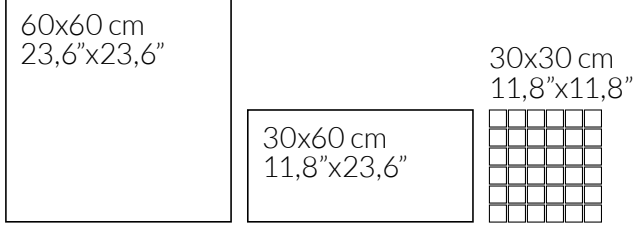

wall and floor: SMART LUX 3060 BLACK (30x60 cm).

# SMART collection

| PORCELÁNICO · PORCELAIN | RECTIFICADO · RECTIFIED | DESTONIFICADO V1 · DESTONIFIED V1 |

| ESCALA DE LA GRÁFICA 1/2 · GRAPHIC SCALE 1/2 |

FORMATOS DISPONIBLES AVAILABLE FORMATS	ACABADO LAPADO METALIZADO · METALLIC LAPATTO FINISH
60x60 cm · 23,6"x23,6"	 10
30x60 cm · 11,8"x23,6"	<b>SMART LUX 60   B46</b> (SMART LUX 60 WHITE   B37)
30x30 cm · 11,8"x11,8"	<b>MOSAICO SMART LUX T5   P71</b> (MOSAICO SMART LUX T5 WHITE   P60)

30x60 cm  
11,8"x23,6"

FORMATOS DISPONIBLES AVAILABLE FORMATS	ACABADO LAPADO MATE · MATT LAPATTO FINISH 
60x120 cm · 23,6"x47,2"	SYNTHESIS 120   B83
60x60 cm · 23,6"x23,6"	SYNTHESIS 60   B37
30x60 cm · 11,8"x23,6"	SYNTHESIS 3060   B37
TAMAÑO DEL LIENZO: DOS LIENZOS 120x260 cm · GRAPHIC CHART SIZE: TWO GRAPHIC CHARTS 47,2"x102,4"	

30x90 cm  
11,8"x35,4"

FORMATOS DISPONIBLES AVAILABLE FORMATS	ACABADO MATE · MATT FINISH 
30x90 cm · 11,8"x35,4"	SYNTHESIS R90   B42
	DECORADO SYNCRO R90   P74
	SYNTHESIS R90 MILL   B43 
20x60 cm · 7,9"x23,6"	SYNTHESIS PR60   B61
	SYNTHESIS PR60 STRASS   B62 
TAMAÑO DEL LIENZO: DOS LIENZOS 120x260 cm · GRAPHIC CHART SIZE: TWO GRAPHIC CHARTS 47,2"x102,4"	