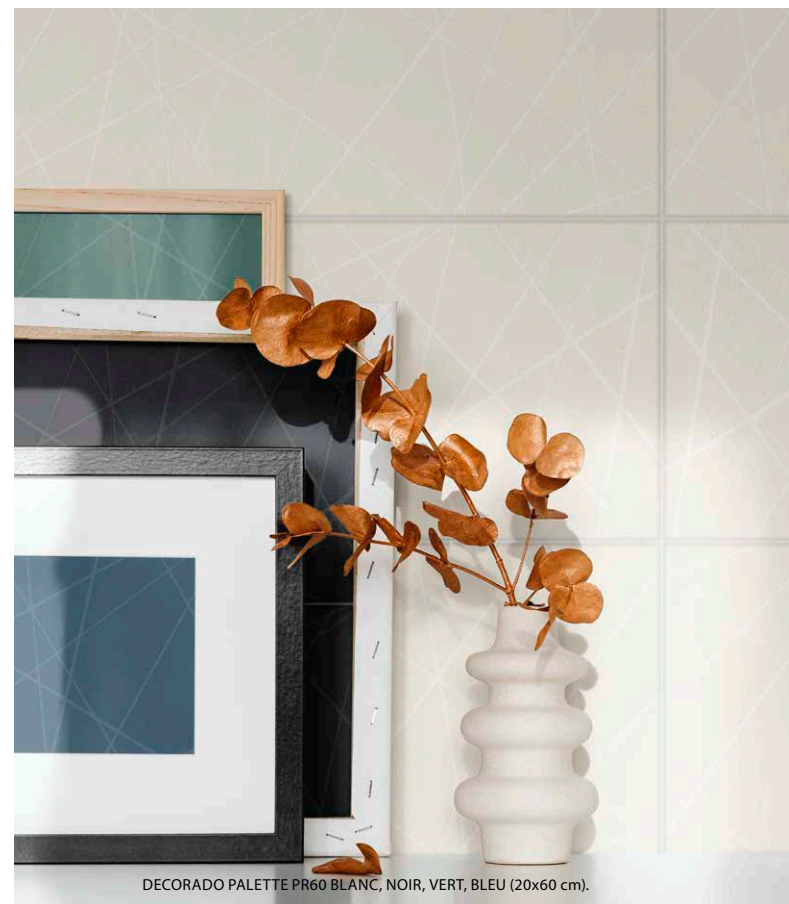

# PALETTE collection

| PASTA ROJA · RED BODY |  
| NO RECTIFICADO · NON RECTIFIED |  
| DESTONIFICADO V1 · DESTONIFIED V1 |

20x60 cm  
7,9"x23,6"

|   |                                 |
|---|---------------------------------|
| FORMATOS DISPONIBLES<br>AVAILABLE FORMATS | ACABADO MATE · MATT FINISH<br>  |
| 20x60 cm - 7,9"x23,6"                     | PALETTE PR60   B61              |
|   | DECORADO PALETTE PR60   B62<br> |

| PIEZAS · PIECES |

PALETTE PR60 | 20x60 cm | B61

DECORADO PALETTE PR60 | 20x60 cm | B62

|       |       |
|-------|-------|
|       |       |
| BLEU  | BLEU  |
|       |       |
| BLANC | BLANC |
|       |       |
| GRIS  | GRIS  |
|       |       |
| NOIR  | NOIR  |
|       |       |
| ROUGE | ROUGE |
|       |       |
| VERT  | VERT  |