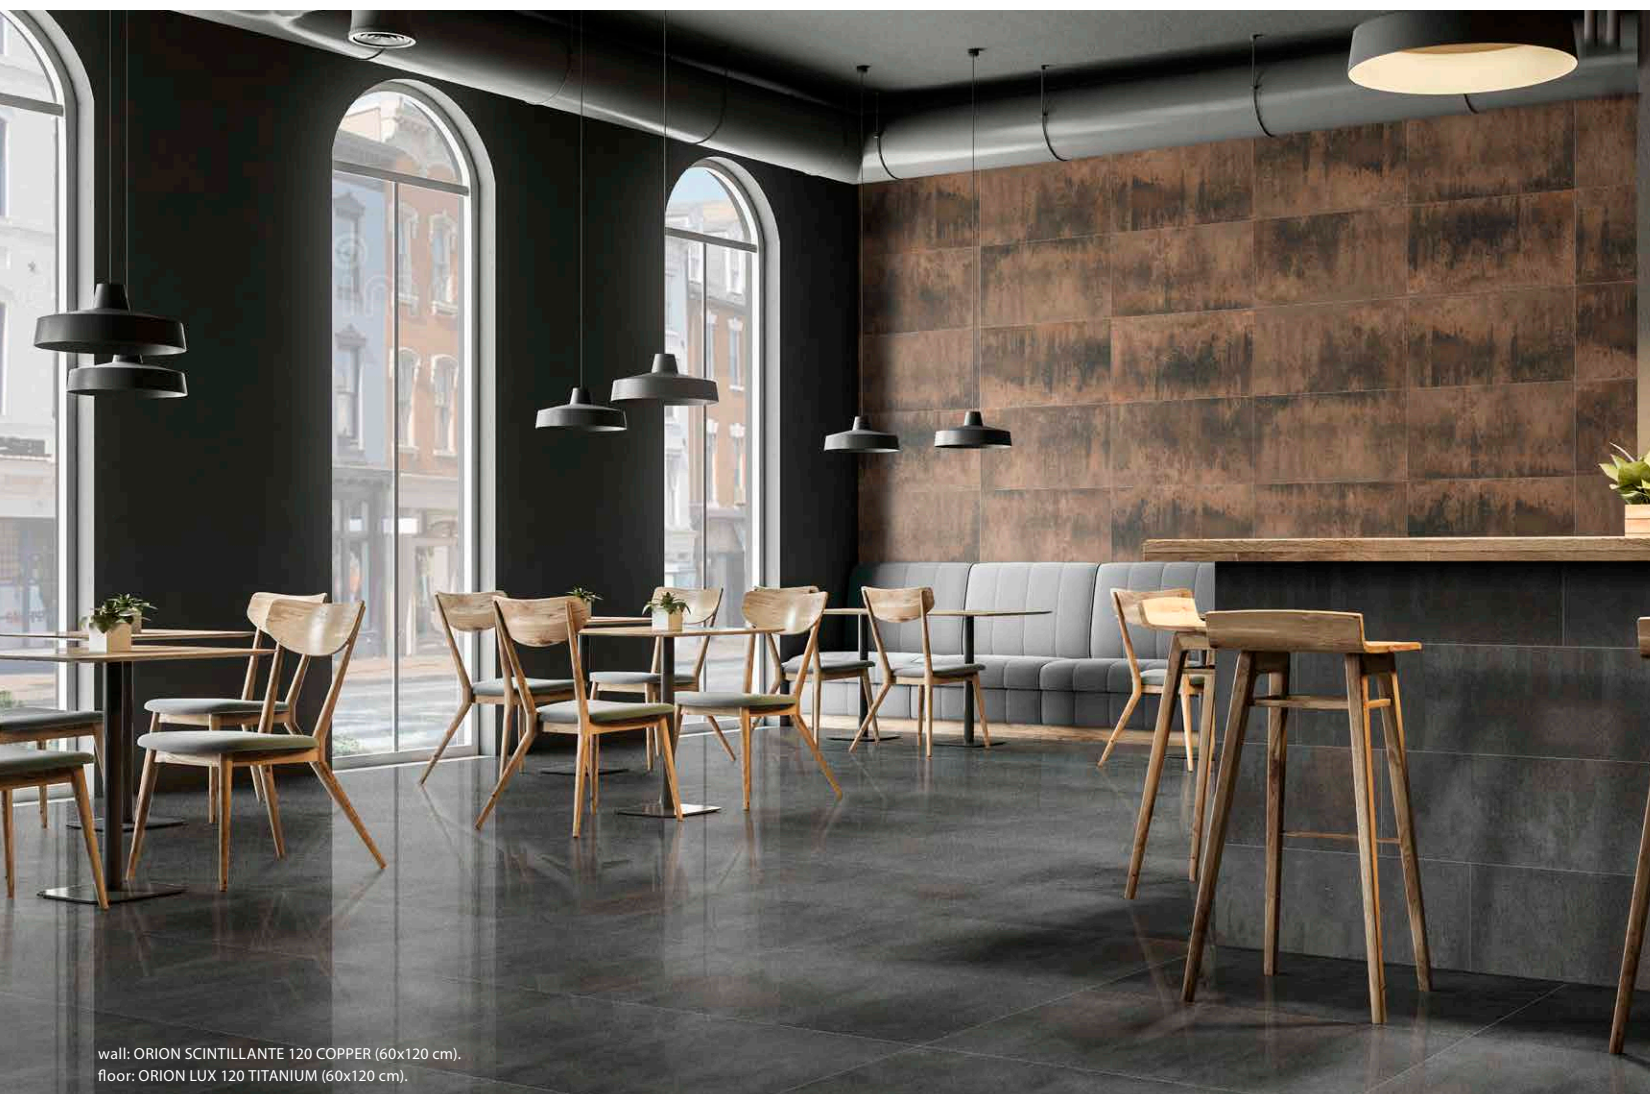

ORION SCINTILLANTE GREIGE

COPPER

GREIGE

PEARL

TITANIUM

BLUE

COLORES DISPONIBLES · AVAILABLE COLOURS

wall: ORION LUX 120 PEARL (60x120 cm).
floor: ORION LUX 120 COPPER (60x120 cm).