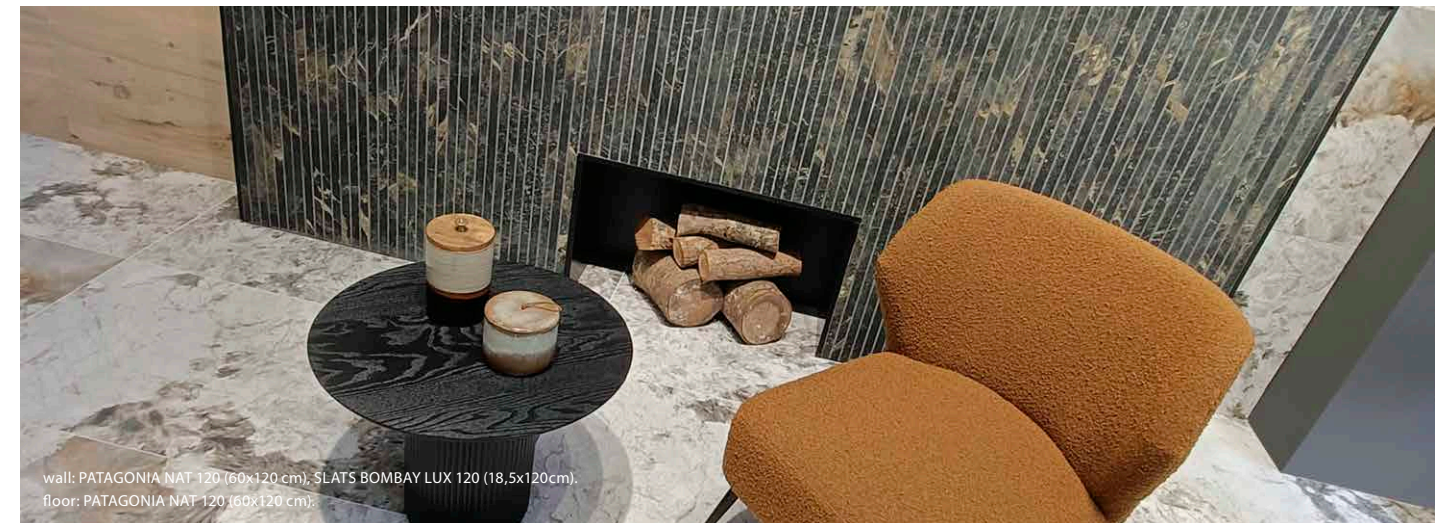

wall: INVISIBLE LUX 120 WHITE (60x120cm).
floor: BOMBAY LUX 60 (60x60cm).

MARBLEFULL BOMBAY^{collection}

| PORCELÁNICO · PORCELAIN | RECTIFICADO · RECTIFIED | DESTONIFICADO V3 · DESTONIFIED V3 |

60x120 cm 23,6"x47,2"	18,5x120 cm 7,3"x47,2"	60x60 cm 23,6"x23,6"
--------------------------	---------------------------	-------------------------

FORMATOS DISPONIBLES AVAILABLE FORMATS	ACABADO LAPADO BRILLO · GLOSSY LAPATTO FINISH 
60x120 cm · 23,6"x47,2"	BOMBAY LUX 120 B83
18,5x120 cm · 7,3"x47,2"	SLATS BOMBAY LUX 120 P90 
60x60 cm · 23,6"x23,6"	BOMBAY LUX 60 B37
TAMAÑO DEL LIENZO: 132x374 cm · GRAPHIC CHART SIZE: 52"x147,2"	

wall: PATAGONIA NAT 120 (60x120 cm). SLATS BOMBAY LUX 120 (18,5x120cm).
floor: PATAGONIA NAT 120 (60x120 cm).

E

COLORES DISPONIBLES · AVAILABLE COLORS

wall: BOMBAY LUX 120 (60x120cm), SLATS BOMBAY LUX 120 (18,5x120 cm), INVISIBLE NAT 120 WHITE (60x120cm), SLATS BARRICA 120 NUEZ (18,5x120 cm).
 floor: BOMBAY LUX 120 (60x120cm).