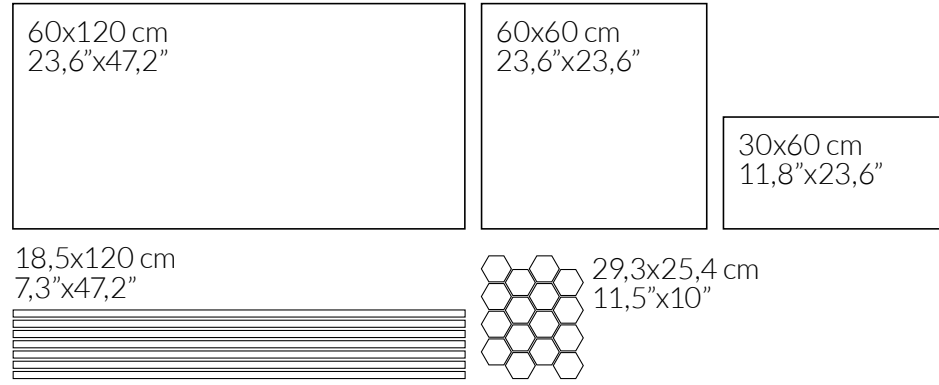

FORMATOS DISPONIBLES AVAILABLE FORMATS	ACABADO LAPADO BRILLO · GLOSSY LAPATTO FINISH 
60x120 cm · 23,6"x47,2"	BOMBAY LUX 120 B83
18,5x120 cm · 7,3"x47,2"	SLATS BOMBAY LUX 120 P90 
60x60 cm · 23,6"x23,6"	BOMBAY LUX 60 B37
TAMAÑO DEL LIENZO: 132x374 cm · GRAPHIC CHART SIZE: 52"x147,2"	

FORMATOS DISPONIBLES AVAILABLE FORMATS	ACABADO NATURAL - NATURAL FINISH 
60x120 cm - 23,6"x47,2"	FOREST 120 B85
60x60 cm - 23,6"x23,6"	FOREST 60 B35
TAMAÑO DEL LIENZO: 120x340 cm · GRAPHIC CHART SIZE: 47,2"x133,9"	

FORMATOS DISPONIBLES AVAILABLE FORMATS	ACABADO NATURAL - NATURAL FINISH	ACABADO LAPADO BRILLO - GLOSSY LAPATTO FINISH
60x120 cm - 23,6" x 47,2"	INVISIBLE NAT 120 B85	INVISIBLE LUX 120 B83
	DECORADO INVICTUS NAT 120 B70	---
60x60 cm - 23,6" x 23,6"	INVISIBLE NAT 60 B35	INVISIBLE LUX 60 B37
30x60 cm - 11,8" x 23,6"	INVISIBLE NAT 3060 B35	INVISIBLE LUX 3060 B37
18,5x120 cm - 7,3" x 47,2"	SLATS INVISIBLE NAT 120 P90 	SLATS INVISIBLE LUX 120 P90
29,3x25,4 cm - 11,5" x 10"	MOSAICO INVISIBLE NAT HEX P15 	MOSAICO INVISIBLE LUX HEX P15
Nº DISEÑOS POR FORMATO - Nº DESIGNS BY FORMAT: 60x120: 8 60x60: 11 30x60: 22		

60x120 cm 23,6"x47,2"	18,5x120 cm 7,3"x47,2"	60x60 cm 23,6"x23,6"

FORMATOS DISPONIBLES AVAILABLE FORMATS	ACABADO NATURAL - NATURAL FINISH 	ACABADO LAPADO BRILLO - GLOSSY LAPATTO FINISH
60x120 cm - 23,6"x47,2"	PATAGONIA NAT 120 B85	PATAGONIA LUX 120 B83
18,5x120 cm - 7,3"x47,2"	SLATS PATAGONIA NAT 120 P90 	SLATS PATAGONIA LUX 120 P90
60x60 cm - 23,6"x23,6"	PATAGONIA NAT 60 B35	PATAGONIA LUX 60 B37
Nº DISEÑOS POR FORMATO · Nº DESIGNS BY FORMAT: 60x120: 6 60x60: 12		