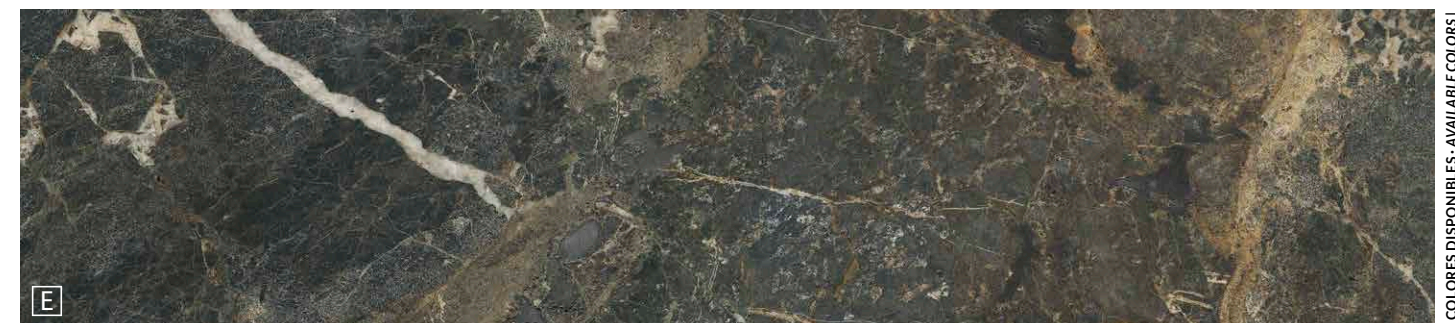

wall: PATAGONIA NAT 120 (60x120 cm). SLATS BOMBAY LUX 120 (18,5x120cm).
floor: PATAGONIA NAT 120 (60x120 cm).

E

COLORES DISPONIBLES · AVAILABLE COLORS