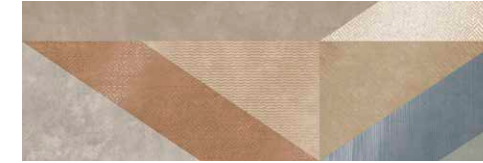

CEMENT collection

| PASTA BLANCA · WHITE BODY | RECTIFICADO · RECTIFIED | DESTONIFICADO V2 · DESTONIFIED V2 |

| ESCALA DE LA GRÁFICA 1/2 · GRAPHIC SCALE 1/2 |

| PIEZAS DECORATIVAS · DECORATIVE PIECES |

DECORADO CHLOE R90 | 30x90 cm | B44
Tres piezas diferentes. Unidad de venta: 1 caja. · Three different pieces. Sales unit: 1 box.

DECORADO COZY R90 | 30x90 cm | B44
Cinco piezas diferentes. Unidad de venta: 1 caja. · Five different pieces. Sales unit: 1 box.

DECORADO CANDY R90 | 30x90 cm | B44
Cinco piezas diferentes. Unidad de venta: 1 caja. · Five different pieces. Sales unit: 1 box.

CEMENT R90 CODE | 30x90 cm | B43

SAND

WHITE

SAND

WHITE

PEARL

GREY

| COLORES DISPONIBLES · AVAILABLE COLORS |

30x90 cm
11,8"x35,4"

FORMATOS DISPONIBLES AVAILABLE FORMATS	ACABADO MATE · MATT FINISH
30x90 cm · 11,8"x35,4"	CEMENT R90 | B42
	DECORADO CHLOE R90 | B44
	DECORADO COZY R90 | B44
	DECORADO CANDY R90 | B44
	CEMENT R90 CODE | B43 (sand, white)
TAMAÑO DEL LIENZO: 100x300 cm · GRAPHIC CHART SIZE: 39,4"x118,1"