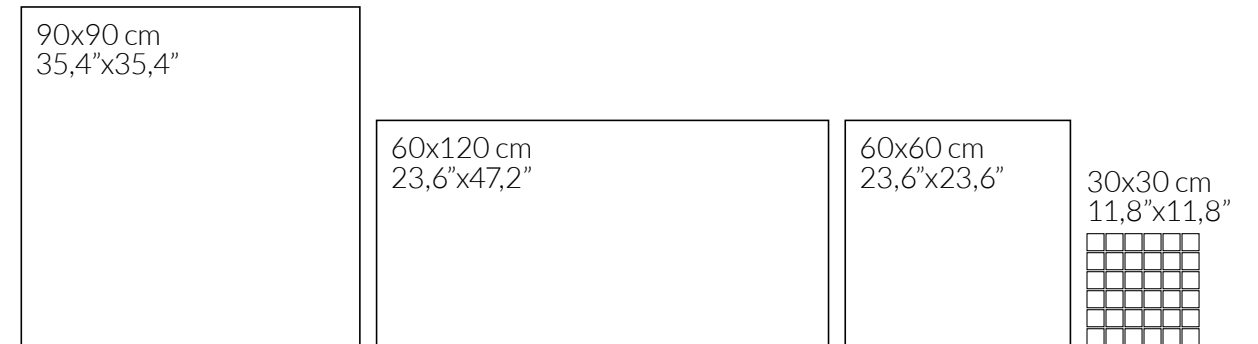

floor: CEMENT 9090 PEARL (90x90 cm)
table: SHELLSTONE 9090 GREIGE (90x90 cm).

CEMENT collection

| PORCELÁNICO · PORCELAIN | RECTIFICADO · RECTIFIED | DESTONIFICADO V2 · DESTONIFIED V2 |

| ESCALA DE LA GRÁFICA 1/2 · GRAPHIC SCALE 1/2 |

FORMATOS DISPONIBLES AVAILABLE FORMATS	ACABADO NATURAL · NATURAL FINISH	ACABADO ANTIDESLIZANTE · SLIP RESISTANCE FINISH
	 1 >0,42	 3 >0,61 >36
90x90 cm · 35,4"x35,4"	CEMENT 9090 B50	CEMENT DRY 9090 B51
60x120 cm · 23,6"x47,2"	CEMENT 120 B85	CEMENT DRY 120 B86
60x60 cm · 23,6"x23,6"	CEMENT 60 B35	CEMENT DRY 60 B36
30x30 cm · 11,8"x11,8"	MOSAICO CEMENT T5 P70 	---
TAMAÑO DEL LIENZO: 100x300 cm · GRAPHIC CHART SIZE: 39,4"x118,1"		

| ESCALA DE LA GRÁFICA 1/2 · GRAPHIC SCALE 1/2 |

| PIEZAS DECORATIVAS · DECORATIVE PIECES |

DECORADO CHLOE R90 | 30x90 cm | B44
Tres piezas diferentes. Unidad de venta: 1 caja. · Three different pieces. Sales unit: 1 box.

30x90 cm
11,8"x35,4"

FORMATOS DISPONIBLES AVAILABLE FORMATS	ACABADO MATE · MATT FINISH
30x90 cm · 11,8"x35,4"	CEMENT R90 B42
	DECORADO CHLOE R90 B44
	DECORADO COZY R90 B44
	DECORADO CANDY R90 B44
	CEMENT R90 CODE B43 (sand, white)
TAMAÑO DEL LIENZO: 100x300 cm · GRAPHIC CHART SIZE: 39,4"x118,1"	