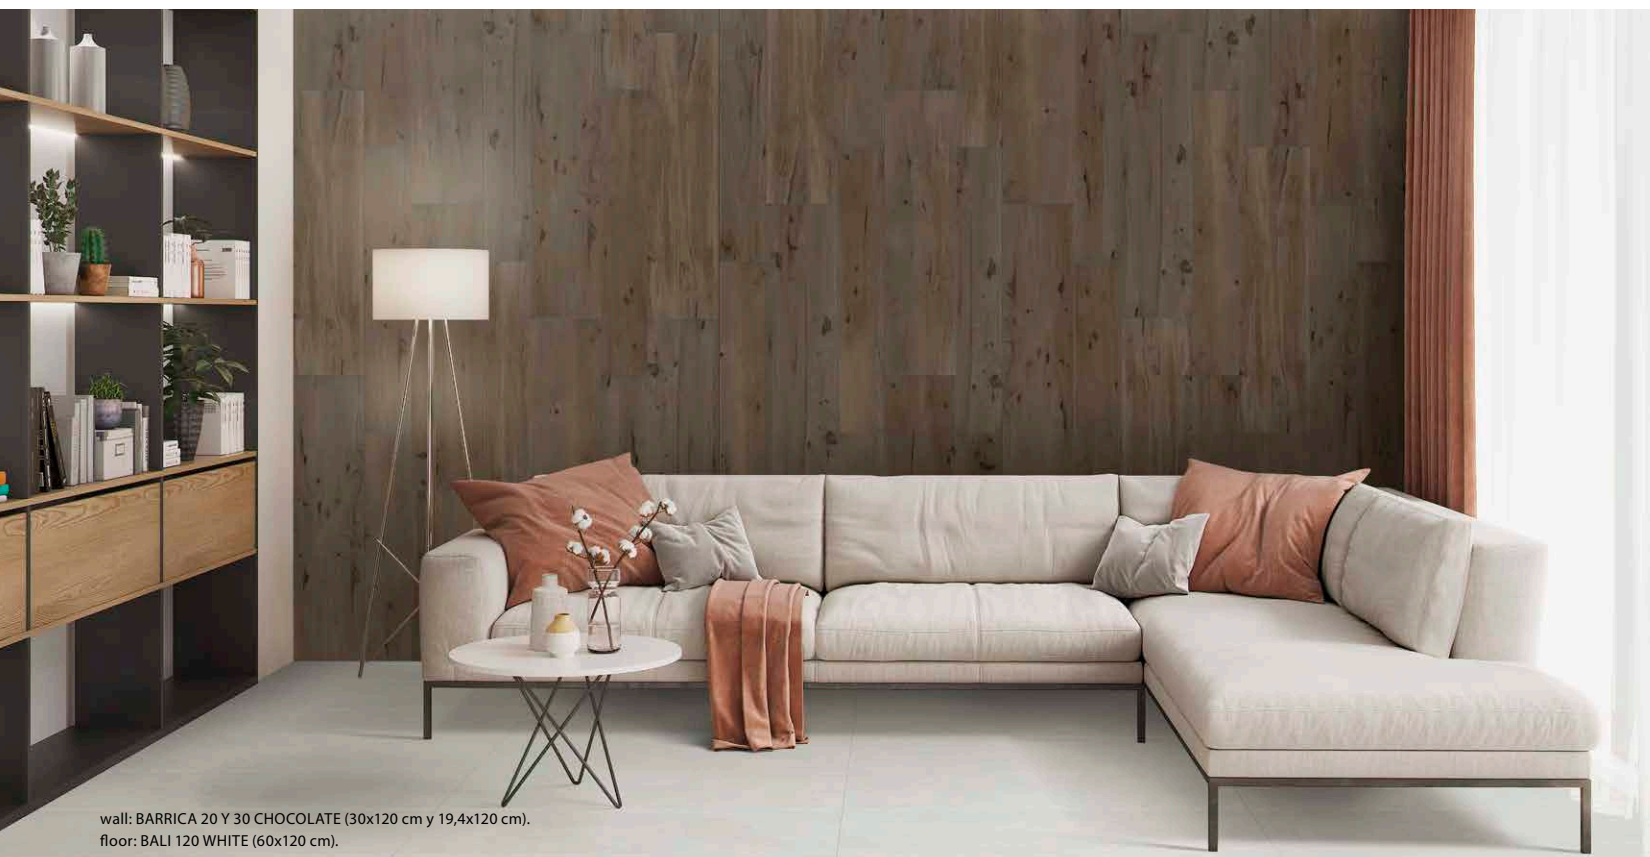

wall: BARRICA 30 MIEL (30x120 cm).  
floor: BALI 60 TAUPE (60x60 cm).

wall: BARRICA 20 Y 30 CHOCOLATE (30x120 cm y 19,4x120 cm).  
floor: BALI 120 WHITE (60x120 cm).

# BARRICA collection

| PORCELÁNICO · PORCELAIN | RECTIFICADO · RECTIFIED | DESTONIFICADO V3 · DESTONIFIED V3 |

ESCALA DE LA GRÁFICA 1/2 · GRAPHIC SCALE 1/2 |

30x120 cm  
11,8"x47,2"

19,4x120 cm  
7,6"x47,2"